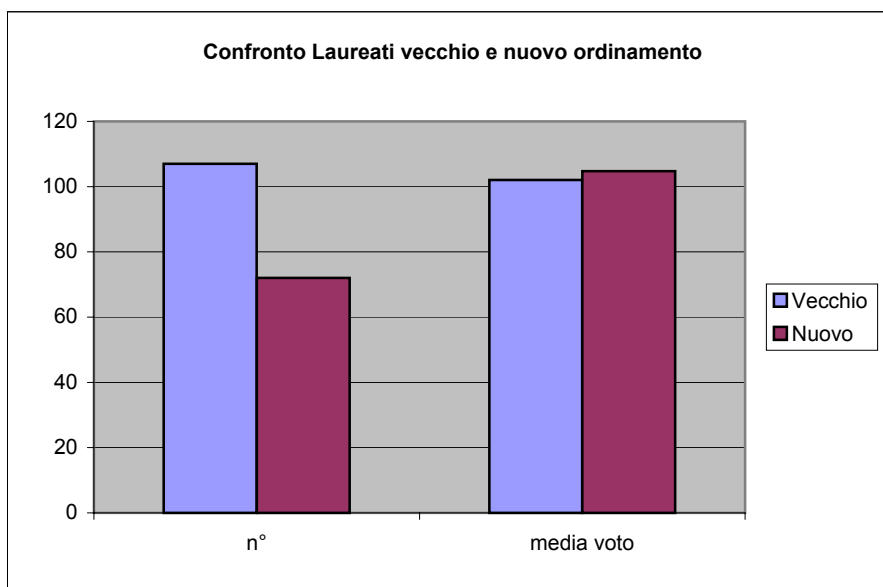

Rapporto del riesame ciclico 2017 - Laureati

Situazione	n°
Continua gli studi	7
Job Placement attivi	5
Lavora come TPALL	42
Lavora non come TPALL	4
Non lavora	5
Manca informazione	9
Totale	72

Totale JP attivati

10

Situazione	n°
Continua gli studi	7
Totale occupati (JP- TPALL, NoTPALL)	51
Non lavora	5
Manca informazione	9
Totale	72