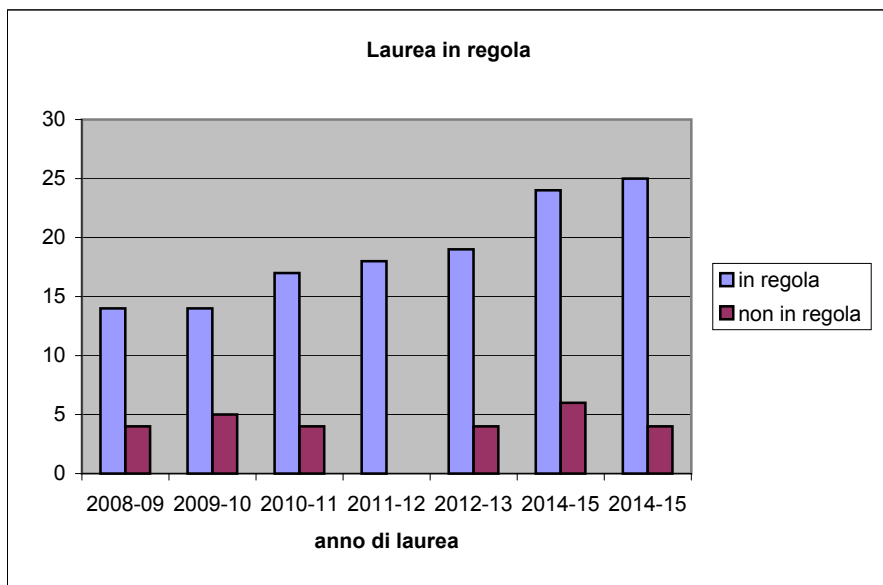

Rapporto del riesame ciclico 2017 - Laureati

Situazione	n°
Continua gli studi	7
Job Placement attivi	5
Lavora come TPALL	42
Lavora non come TPALL	4
Non lavora	5
Manca informazione	9
Totale	72

Totale JP attivati

10

Situazione	n°
Continua gli studi	7
Totale occupati (JP- TPALL, NoTPALL)	51
Non lavora	5
Manca informazione	9
Totale	72