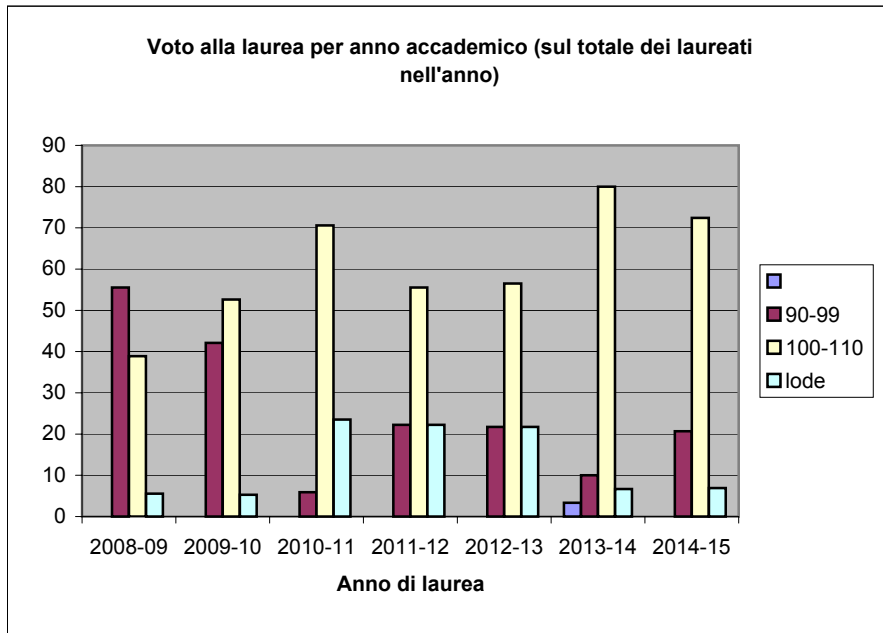

Rapporto del riesame ciclico 2017 - Laureati

Situazione	n°
Continua gli studi	7
Job Placement attivi	5
Lavora come TPALL	42
Lavora non come TPALL	4
Non lavora	5
Manca informazione	9
Totale	72

Totale JP attivati

10

Situazione	n°
Continua gli studi	7
Totale occupati (JP- TPALL, NoTPALL)	51
Non lavora	5
Manca informazione	9
Totale	72